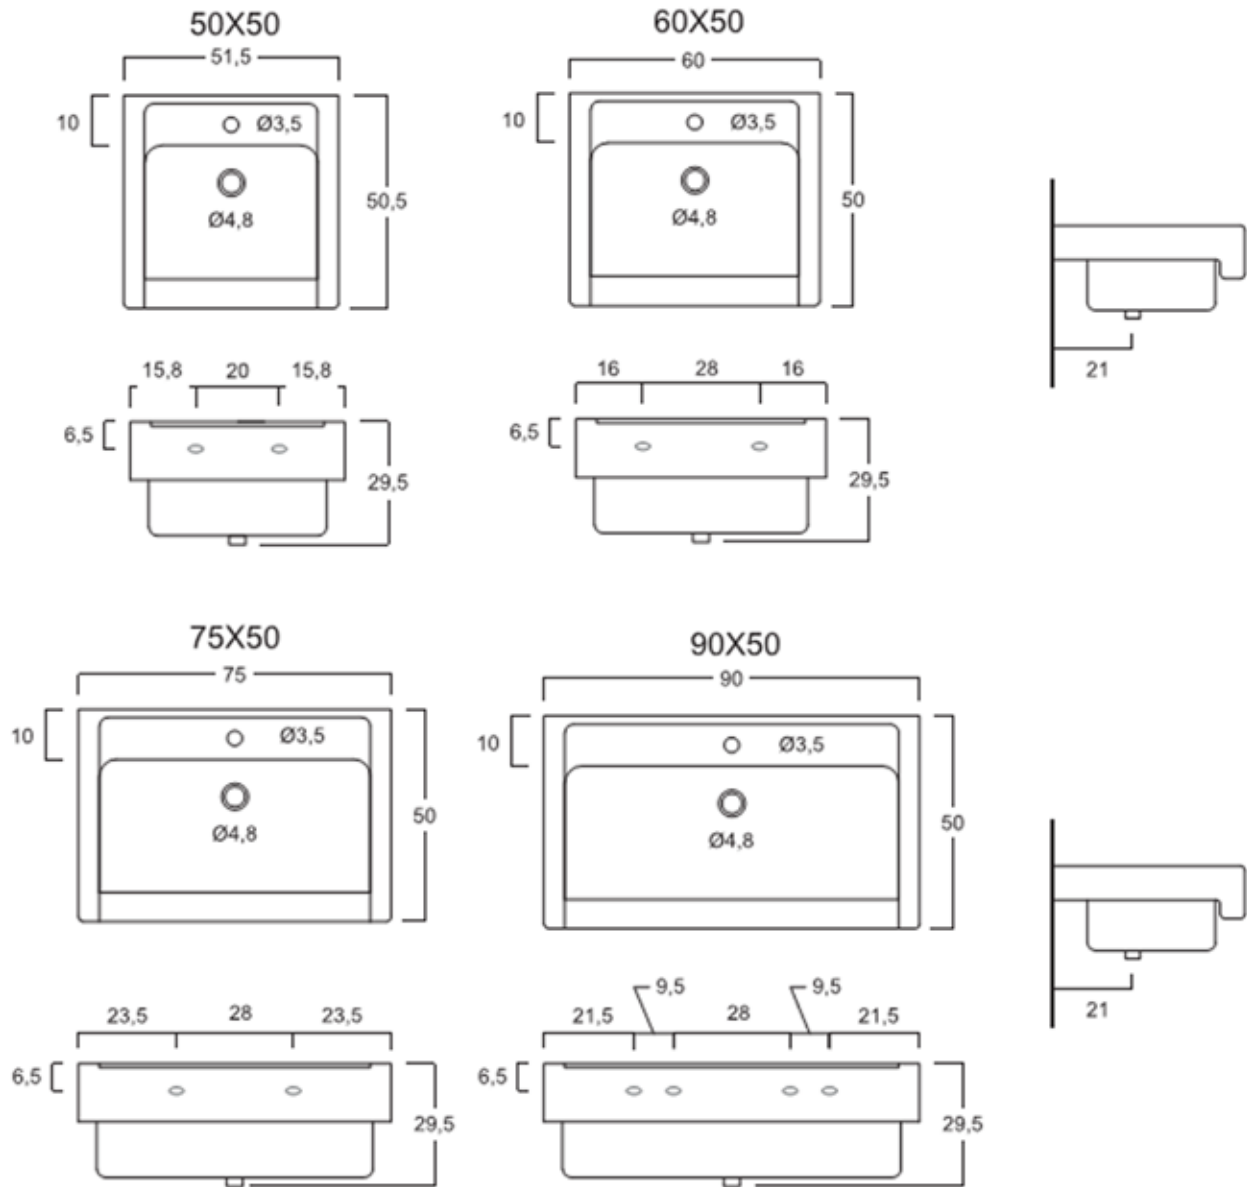

**SCARICHI > LAVARREDO CERAMICA**

**SCARICHI > LAVARREDO**

NB: tutte le quote riportate sono espresse in centimetri  
Le quote degli scarichi sono indicative e non vincolanti, vanno sempre verificate in base al sifone adottato.