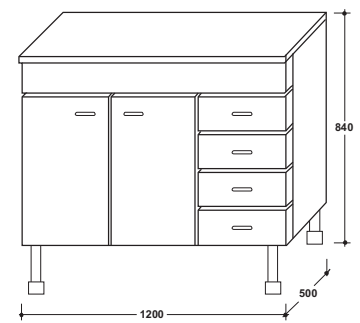

Sottolavelli disponibili montati:
Sottolavello da cm.120 con cassettera sx e dx

ladv

sottolavelli per inox e pensili

Art. 0865 - Sottolavello da 120 con cassettera sx
Art. 118 - Scolapiatti da 120

Informazioni Tecniche

La serie LADY, è costituita da una gamma completa di elementi, utili a rispondere a tutte le esigenze funzionali dell' ambiente cucina, disponibile nelle finiture: BIANCO, TEAK, e FRASSINO. Questa serie può essere adattata a tutti i tipi di sottolavelli, è inoltre comprensiva di pensili, scolapiatti, cappe, e basi, angoli e terminali. Della gamma fanno parte i mobili che rendono possibile gli inserimenti per lavastoviglie. Inoltre si possono adattare componenti aperti o con terzo fianco (vedi foto pag.94). Questa serie di prodotti è realizzata con pannellature di spessore 18 mm, in materiale IDROFUGO classe E1 caratteristiche standard V100.