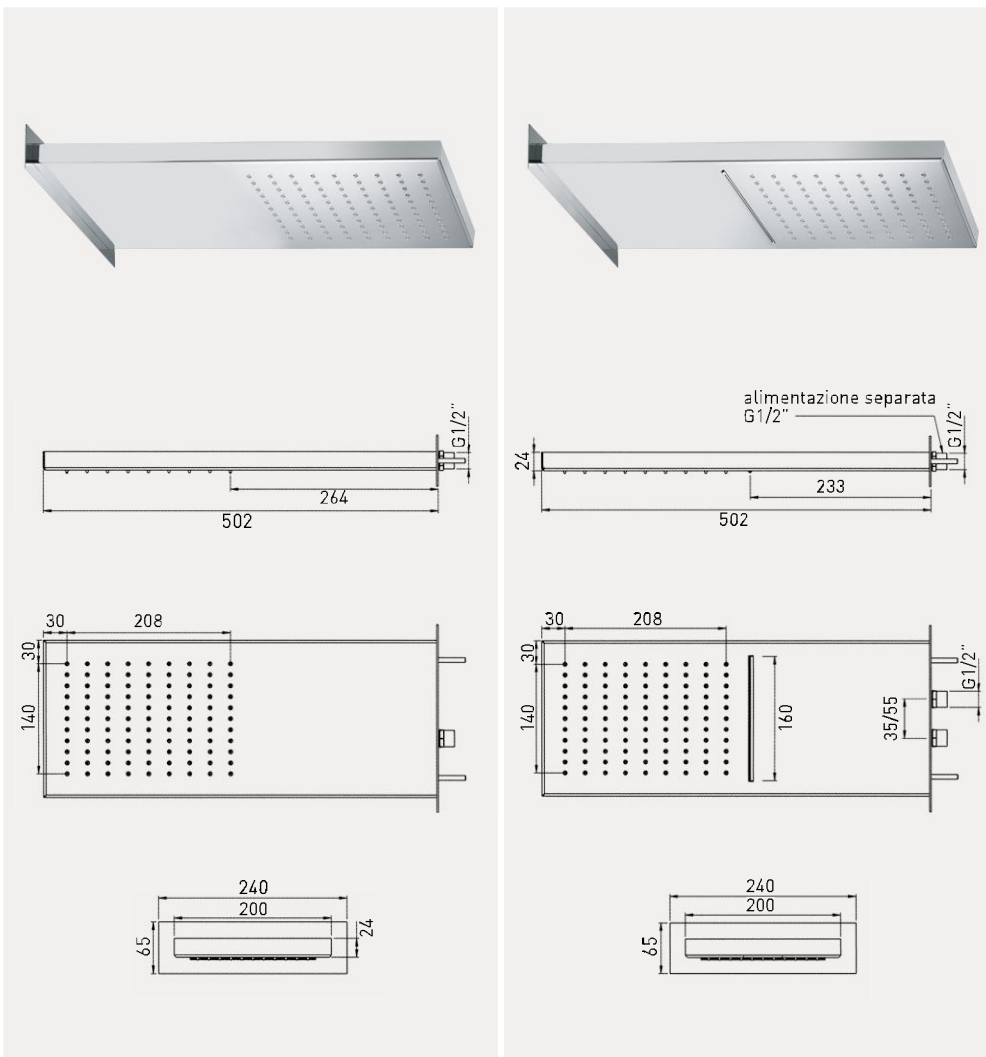

GEMELLI

Soffione doccia rettangolare, spessore 24 mm.
Disponibile in versione con o senza cascata.
*Rectangular shower head, thickness 24 mm,
available also with waterfall.*

6160 INOX

Soffione senza cascata		
Art.	mm.	
6160	240x502	

6165 INOX

Soffione con cascata		
Art.	mm.	
6165	240x502	

Bar	1	2	3
tipologia	Litri/min.		
soffione	4,3	6,5	8,2
cascata	5	7	9

Disponibile con limitatore portata da 9 Lt./min. o da 15 Lt./min.