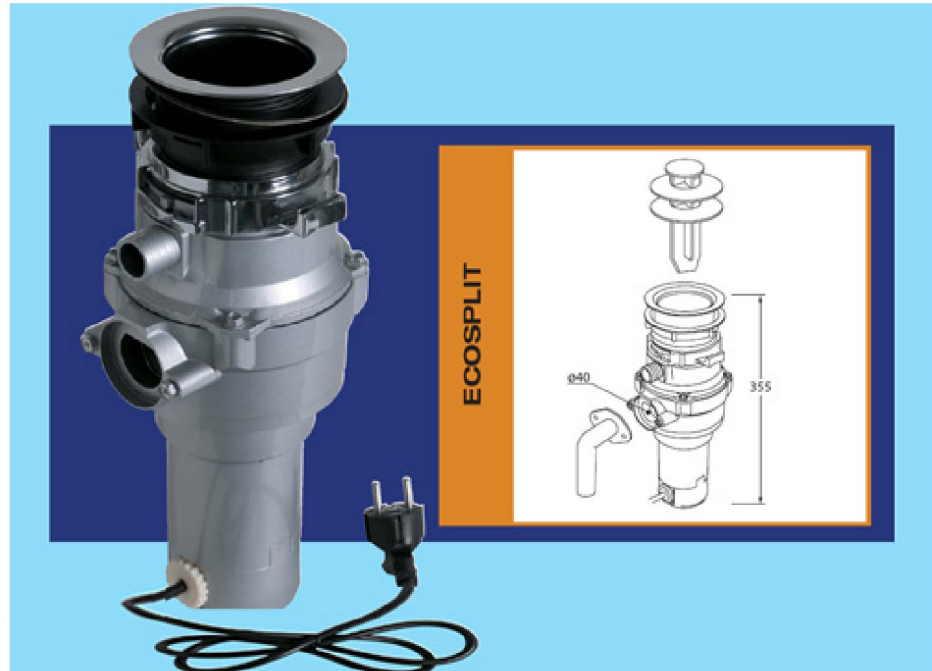

i. 7

● UN AMICO IN CUCINA

● PRODOTTI

Tecnologia in bagno

Un bagno per amico

Un amico in cucina

Accessori

ECOSPLIT DISSIPATORE DI RIFIUTI ALIMENTARI

Il dissipatore **ECOSPLIT** si installa direttamente sotto il lavello. Per l'utilizzo, aprire il rubinetto dell'acqua poi collegare la presa ed iniziare ad inserire nella pileta i rifiuti alimentari da eliminare.

ECOSPLIT può essere utilizzato per tritare ed eliminare tutti i rifiuti alimentari di origine organica ad eccezione dei rifiuti fibrosi quali carciofi, sedani e cardi.

AVVERTENZE:

- **ECOSPLIT** deve essere provvisto di presa elettrica con messa a terra.
- **ECOSPLIT** deve essere utilizzato SOLO aprendo ACQUA FREDDA durante la tritatura.
- **ECOSPLIT** NON deve essere sovraccaricato durante l'utilizzo.

GARANZIA TOTALE

di.bi TEC propone ai propri clienti una garanzia totale di 2 anni sul funzionamento dell'apparecchio. Ogni apparecchio è fornito di un cartoncino di garanzia. Tale cartoncino dovrà essere datato e timbrato dal rivenditore al momento dell'acquisto. Il cliente che volesse avvalersi della garanzia totale dovrà inviarti a mezzo **fax (0761.568731)** copia del cartoncino di garanzia. **di.bi TEC** provvederà ad inviare al cliente il nuovo apparecchio ed a ritirare contestualmente l'apparecchio non funzionante. Se la sostituzione avverrà totalmente a cura del cliente, **di.bi TEC** fornirà il nuovo apparecchio gratuitamente. Se la sostituzione sarà a cura della **di.bi TEC** saranno addebitate le sole spese di spedizione e ritiro.